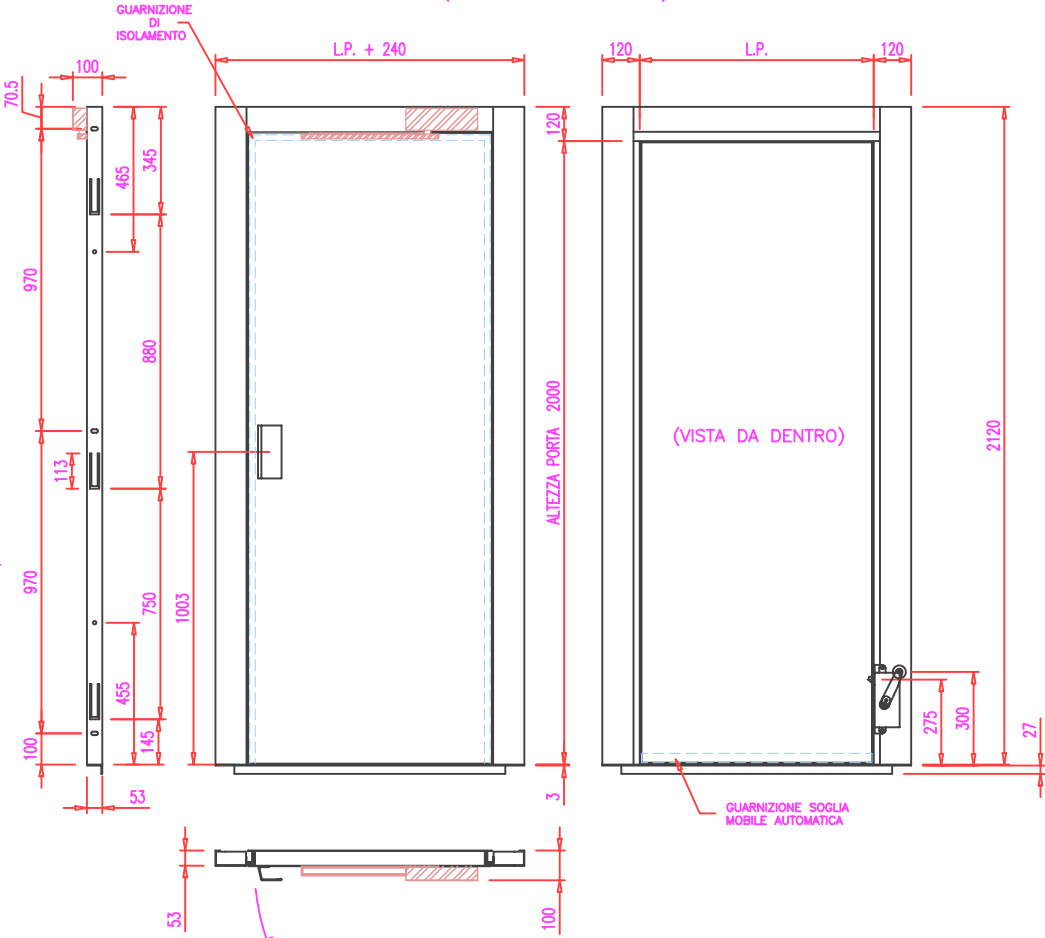

PORTA A 1 BATTENTE PANORAMICA CON
CERNIERA A DESTRA E SERRATURA A SINISTRA
(VISTA DAL PIANO)

PORTA A 1 BATTENTE PANORAMICA CON
CERNIERA A SINISTRA E SERRATURA A DESTRA
(VISTA DAL PIANO)

PARTICOLARE SERRATURA

| Rif. | Quantità | Titolo/Nome, designazione, materiale, dimensione, ecc. | | N. articolo/Riferimento | |
|--------------------------|-------------------------|--|------------------------|-------------------------|--|
| Disegnato da MOLINARI | Controllato da MONTI | Approvato da - data MONTI_18-07-13 | Nome file TERMICO_E | Data 18/07/13 | |
| | | | COMPLESSIVO | | |
| | | | EMMA_TH | | |