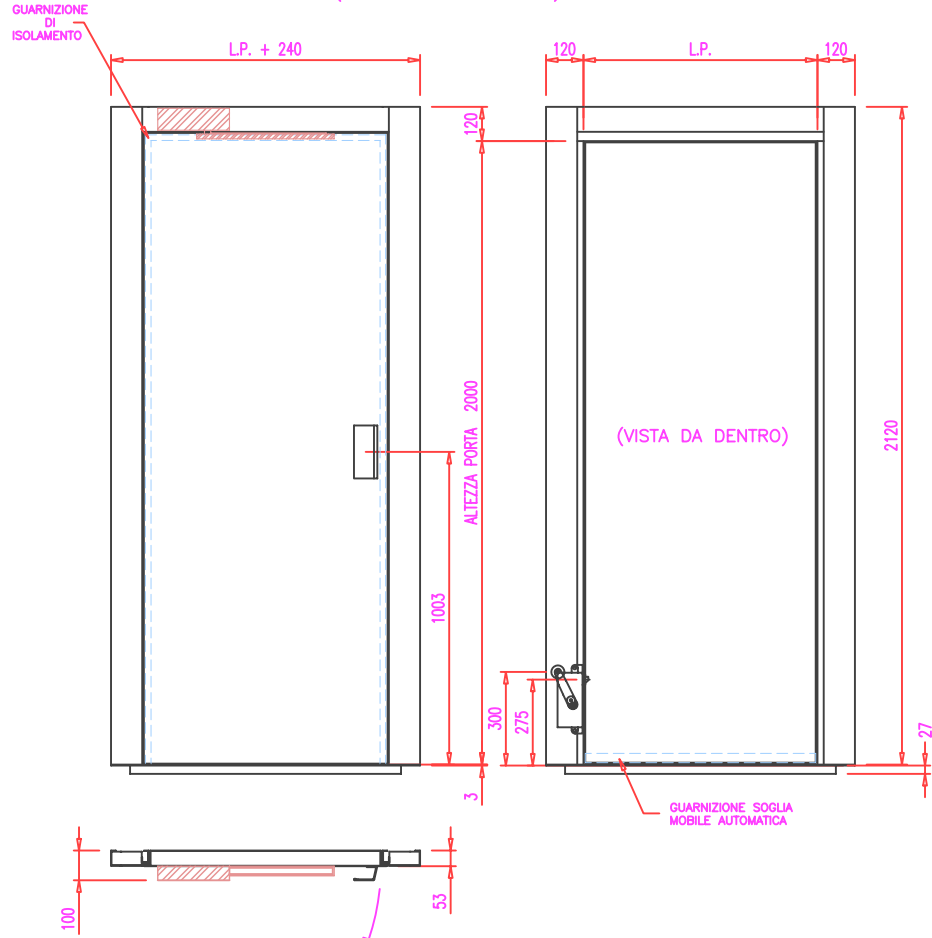

PORTA A 1 BATTENTE PANORAMICA CON
CERNIERA A DESTRA E SERRATURA A SINISTRA
(VISTA DAL PIANO)

PORTA A 1 BATTENTE PANORAMICA CON
CERNIERA A SINISTRA E SERRATURA A DESTRA
(VISTA DAL PIANO)

PARTICOLARE SERRATURA

| Rif. | Quantità | Titolo/Nome, designazione, materiale, dimensione, ecc. | | N. articolo/Riferimento | |
|--------------------------|-------------------------|--|------------------------|-------------------------|--|
| Disegnato da MOLINARI | Controllato da MONTI | Approvato da - data MONTI_18-07-13 | Nome file TERMICO_E | Data 18/07/13 | |
| | | | COMPLESSIVO | | |
| | | | EMMA_TH | | |