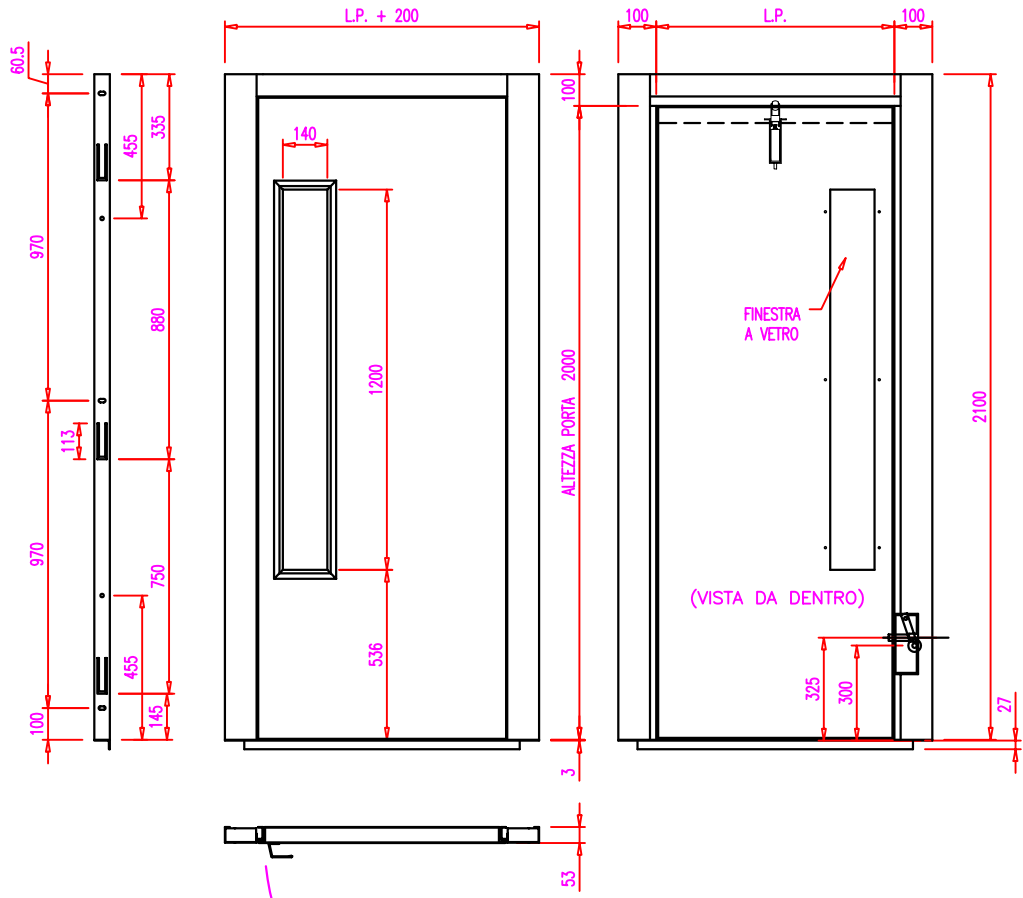

PORTA A 1 BATTENTE CON  
CERNIERA A DESTRA E SERRATURA A SINISTRA  
(VISTA DAL PIANO)

PORTA A 1 BATTENTE CON  
CERNIERA A SINISTRA E SERRATURA A DESTRA  
(VISTA DAL PIANO)

PARTICOLARE SERRATURA

Rif.	Quantità	Titolo/Nome, designazione, materiale, dimensione, ecc.		N. articolo/Riferimento	
Disegnato da MOLINARI	Controllato da MONTI	Approvato da - data MONTI_16-02-11	Nome file ANNA	Data 16/02/11	
			COMPLESSIVO		
			ANNA		