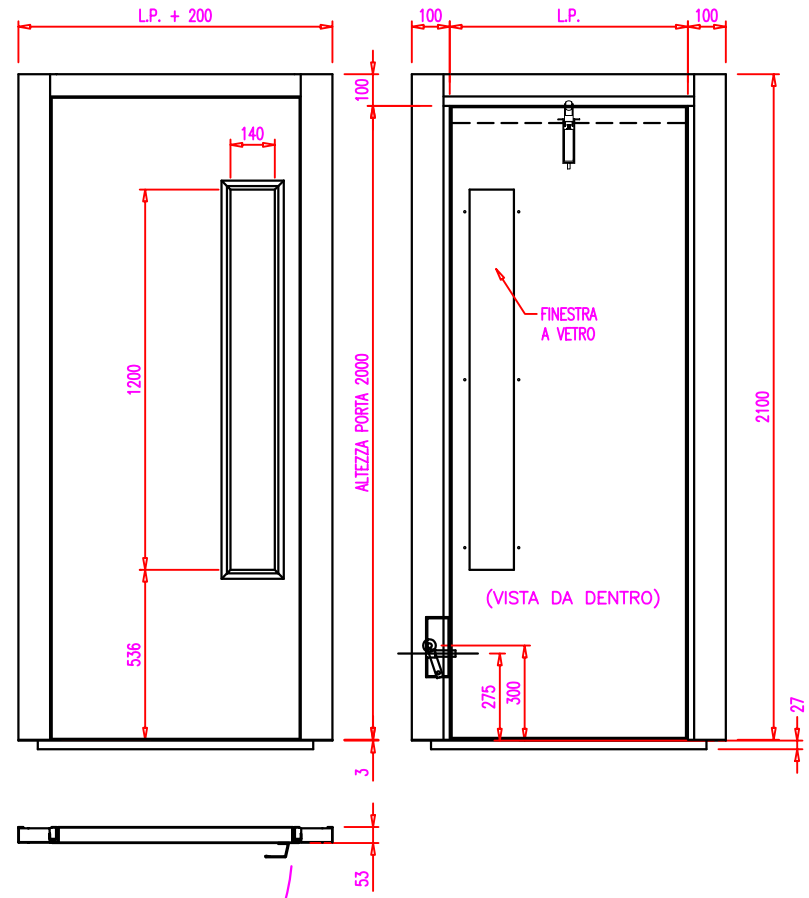

PORTA A 1 BATTENTE CON  
CERNIERA A DESTRA E SERRATURA A SINISTRA  
(VISTA DAL PIANO)

PORTA A 1 BATTENTE CON  
CERNIERA A SINISTRA E SERRATURA A DESTRA  
(VISTA DAL PIANO)

PARTICOLARE SERRATURA

Rif.	Quantità	Titolo/Nome, designazione, materiale, dimensione, ecc.		N. articolo/Riferimento	
Disegnato da MOLINARI	Controllato da MONTI	Approvato da - data MONTI_16-02-11	Nome file ANNA	Data 16/02/11	
			COMPLESSIVO		
			ANNA		