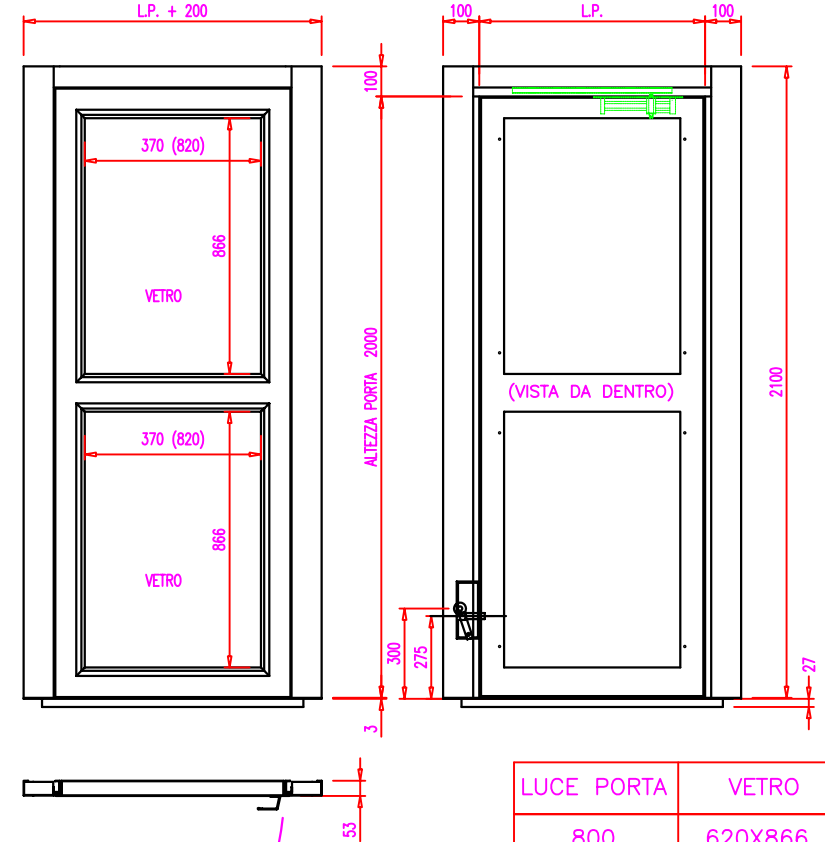

PORTA A 1 BATTENTE PANORAMICA CON
CERNIERA A DESTRA E SERRATURA A SINISTRA
(VISTA DAL PIANO)

PORTA A 1 BATTENTE PANORAMICA CON
CERNIERA A SINISTRA E SERRATURA A DESTRA
(VISTA DAL PIANO)

LUCE PORTA	VETRO
800	620X866
850	670X866
900	720X866
950	770X866
1000	820X866

PARTICOLARE SERRATURA

Rif.	Quantità	Titolo/Nome, designazione, materiale, dimensione, ecc.		N. articolo/Riferimento	
Disegnato da MOLINARI	Controllato da MONTI	Approvato da - data MONTI_16-02-11	Nome file ROSEMARY-2	Data 16/02/11	
			COMPLESSIVO		
			ROSEMARY		Foglio 2/2