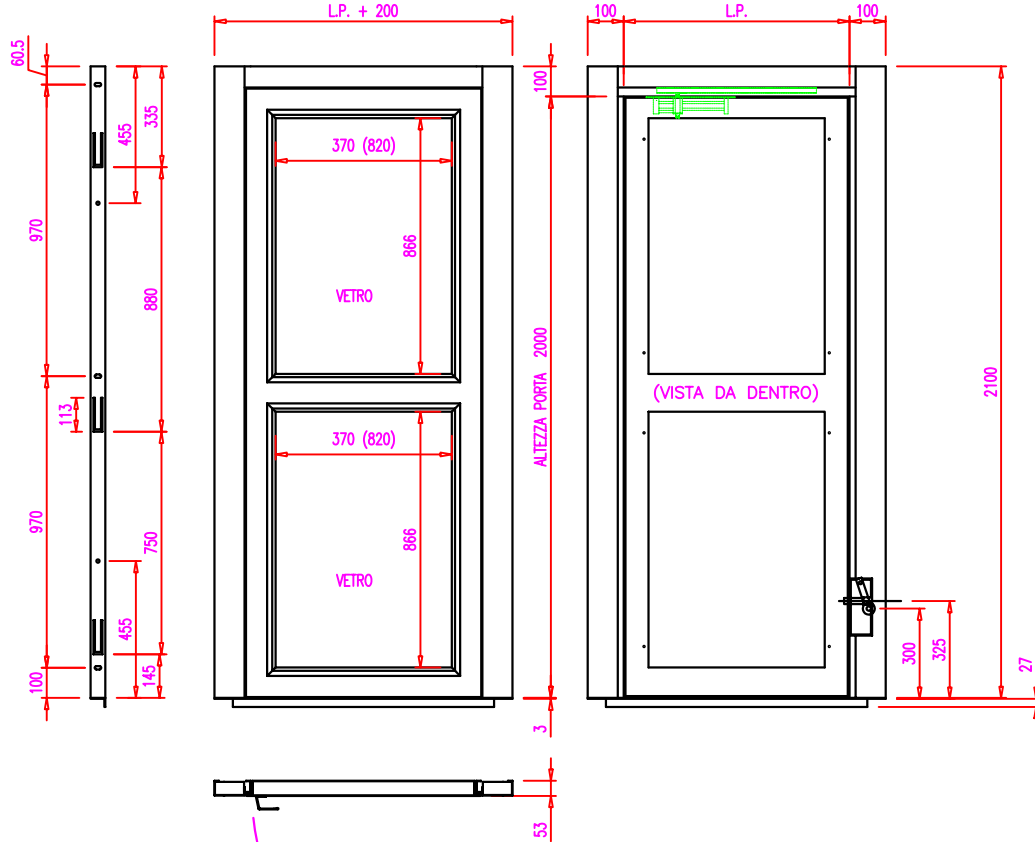

PORTA A 1 BATTENTE PANORAMICA CON
CERNIERA A DESTRA E SERRATURA A SINISTRA
(VISTA DAL PIANO)

PORTA A 1 BATTENTE PANORAMICA CON
CERNIERA A SINISTRA E SERRATURA A DESTRA
(VISTA DAL PIANO)

LUCE PORTA	VETRO
800	620X866
850	670X866
900	720X866
950	770X866
1000	820X866

PARTICOLARE SERRATURA

Rif.	Quantità	Titolo/Nome, designazione, materiale, dimensione, ecc.		N. articolo/Riferimento	
Disegnato da MOLINARI	Controllato da MONTI	Approvato da - data MONTI_16-02-11	Nome file ROSEMARY-2	Data 16/02/11	
			COMPLESSIVO		
			ROSEMARY		Foglio 2/2