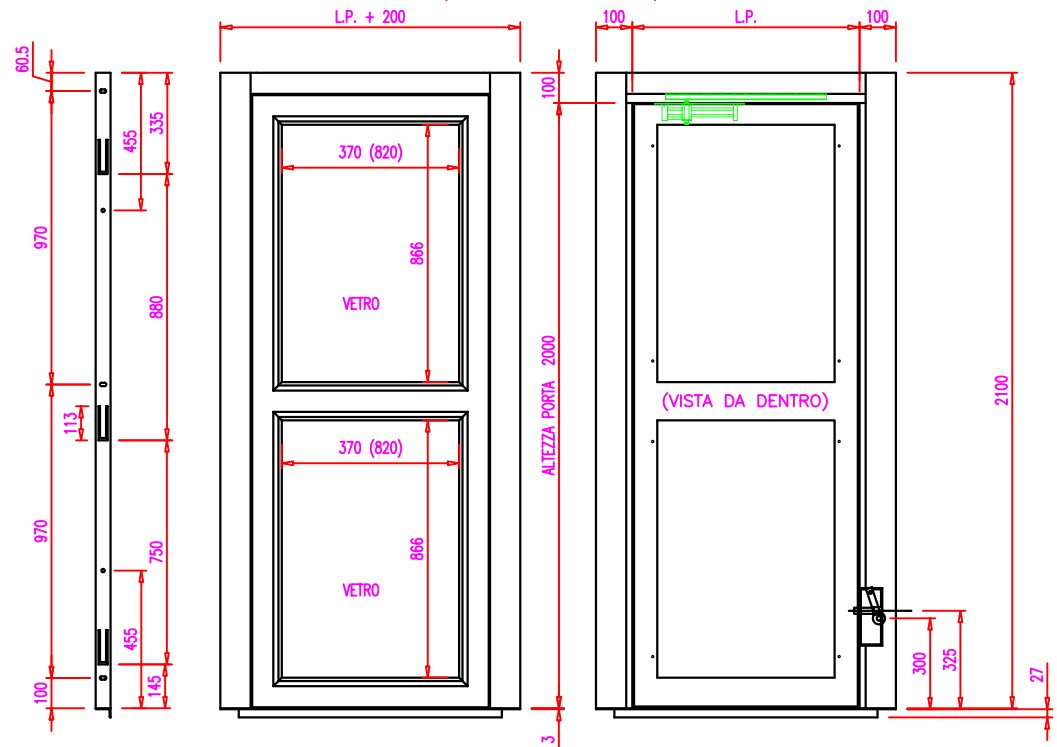

PORTA A 1 BATTENTE PANORAMICA CON CERNIERA A DESTRA E SERRATURA A SINISTRA (VISTA DAL PIANO)

PORTA A 1 BATTENTE PANORAMICA CON CERNIERA A SINISTRA E SERRATURA A DESTRA (VISTA DAL PIANO)

LUCE PORTA	VETRO
550	370X866
600	420X866
650	470X866
700	520X866
750	570X866

PARTICOLARE SERRATURA

Rif.	Quantità	Titolo/Nome, designazione, materiale, dimensione, ecc.		N. articolo/Riferimento	
Disegnato da MOLINARI	Controllato da MONTI	Approvato da - data MONTI_16-02-11	Nome file ROSEMARY-1	Data 16/02/11	
			COMPLESSIVO		
			ROSEMARY		Foglio 1/2