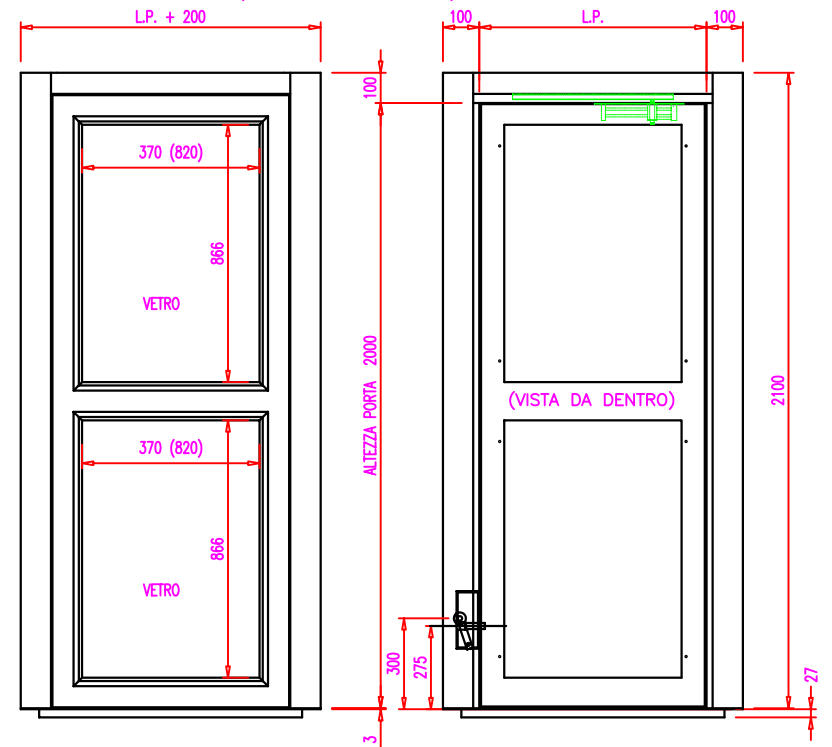

PORTA A 1 BATTENTE PANORAMICA CON CERNIERA A DESTRA E SERRATURA A SINISTRA (VISTA DAL PIANO)

PORTA A 1 BATTENTE PANORAMICA CON CERNIERA A SINISTRA E SERRATURA A DESTRA (VISTA DAL PIANO)

LUCE PORTA	VETRO
550	370X866
600	420X866
650	470X866
700	520X866
750	570X866

PARTICOLARE SERRATURA

Rif.	Quantità	Titolo/Nome, designazione, materiale, dimensione, ecc.		N. articolo/Riferimento	
Disegnato da MOLINARI	Controllato da MONTI	Approvato da - data MONTI_16-02-11	Nome file ROSEMARY-1	Data 16/02/11	
			COMPLESSIVO		
			ROSEMARY		Foglio 1/2