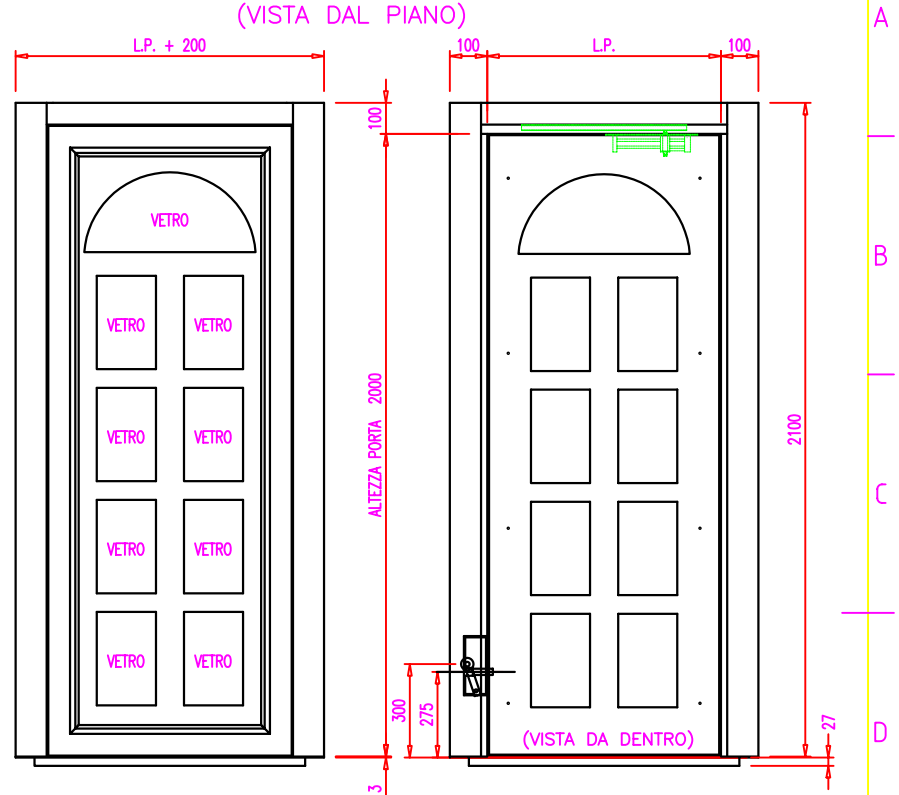

PORTA A 1 BATTENTE PANORAMICA CON
CERNIERA A DESTRA E SERRATURA A SINISTRA
(VISTA DAL PIANO)

PORTA A 1 BATTENTE PANORAMICA CON
CERNIERA A SINISTRA E SERRATURA A DESTRA
(VISTA DAL PIANO)

LUCE PORTA	VETRO
800	620X1820
850	670X1820
900	720X1820
950	770X1820
1000	820X1820

PARTICOLARE SERRATURA

Rif.	Quantità	Titolo/Nome, designazione, materiale, dimensione, ecc.		N. articolo/Riferimento	
Disegnato da MOLINARI	Controllato da MONTI	Approvato da - data MONTI_16-02-11	Nome file MARGARET-2	Data 01/08/13	
			COMPLESSIVO		
			MARGARET		Foglio 1/2