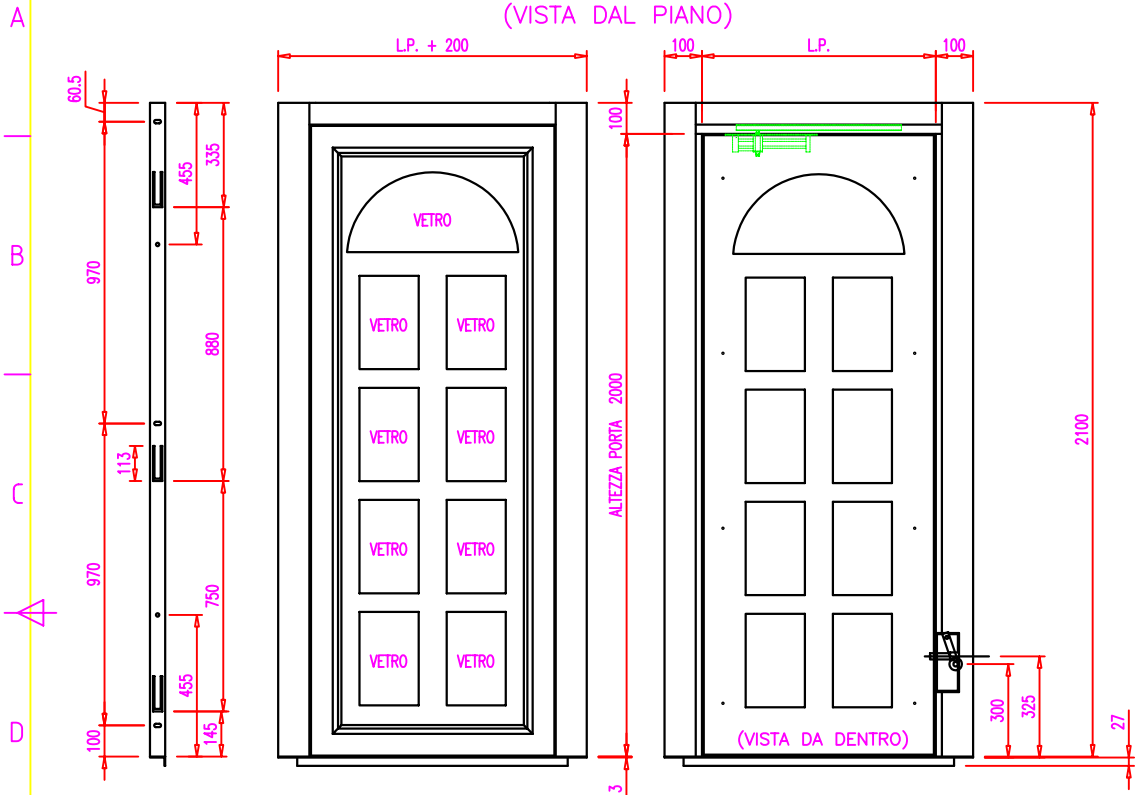

PORTA A 1 BATTENTE PANORAMICA CON
CERNIERA A DESTRA E SERRATURA A SINISTRA
(VISTA DAL PIANO)

PORTA A 1 BATTENTE PANORAMICA CON
CERNIERA A SINISTRA E SERRATURA A DESTRA
(VISTA DAL PIANO)

LUCE PORTA	VETRO
800	620X1820
850	670X1820
900	720X1820
950	770X1820
1000	820X1820

PARTICOLARE SERRATURA

Rif.	Quantità	Titolo/Nome, designazione, materiale, dimensione, ecc.		N. articolo/Riferimento	
Disegnato da MOLINARI	Controllato da MONTI	Approvato da - data MONTI_16-02-11	Nome file MARGARET-2	Data 01/08/13	
			COMPLESSIVO		
			MARGARET		Foglio 1/2