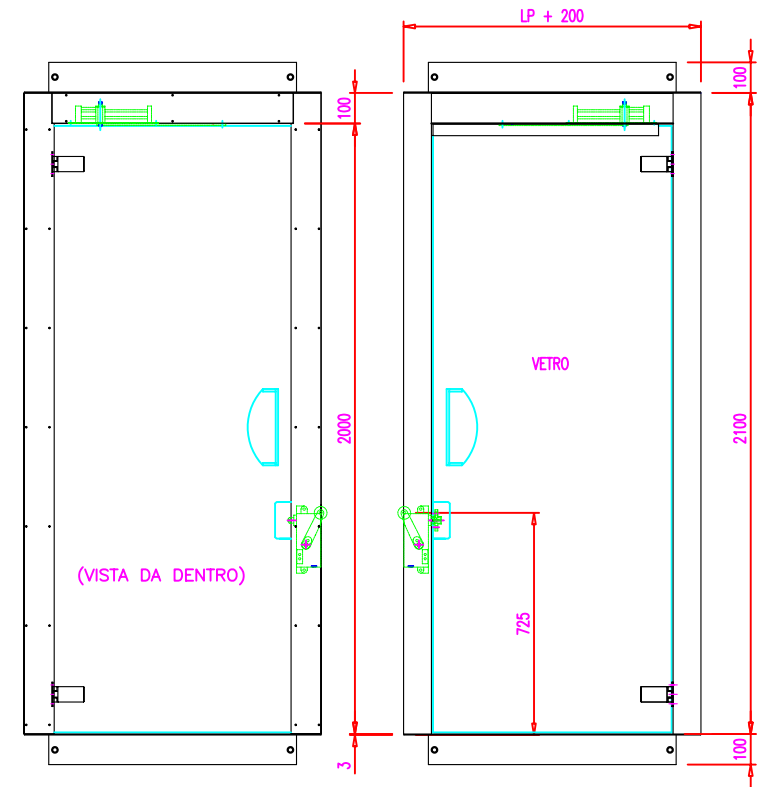

PORTA A 1 BATTENTE FULL GLASS  
CERNIERA A SINISTRA E SERRATURA A DESTRA  
(VISTA DAL PIANO)

PORTA A 1 BATTENTE FULL GLASS  
CERNIERA A DESTRA E SERRATURA A SINISTRA  
(VISTA DAL PIANO)

PARTICOLARE SERRATURA

Rif.	Quantità	Titolo/Nome, designazione, materiale, dimensione, ecc.		N. articolo/Riferimento	
Disegnato da VANCINI	Controllato da MONTI	Approvato da - data MONTI_10/01/2011	Nome file KRISTAL	Data 10/01/2011	
<b>SIMAS</b>			<b>COMPLESSIVO</b>		
			KRISTAL		