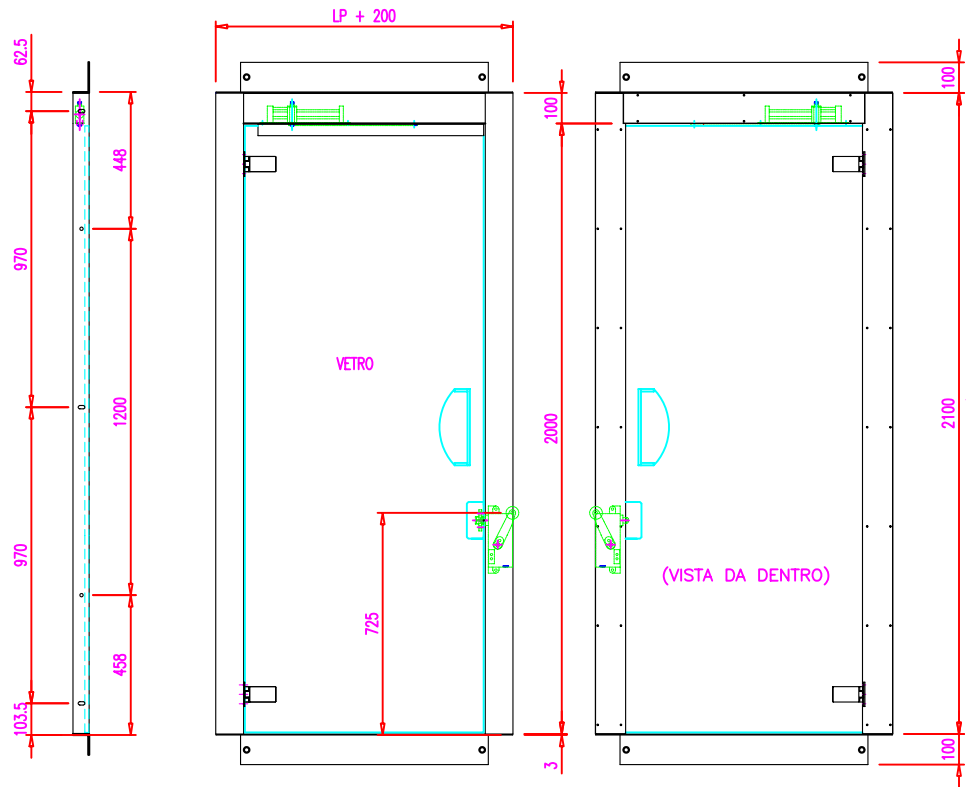

PORTA A 1 BATTENTE FULL GLASS  
CERNIERA A SINISTRA E SERRATURA A DESTRA  
(VISTA DAL PIANO)

PORTA A 1 BATTENTE FULL GLASS  
CERNIERA A DESTRA E SERRATURA A SINISTRA  
(VISTA DAL PIANO)

PARTICOLARE SERRATURA

Rif.	Quantità	Titolo/Nome, designazione, materiale, dimensione, ecc.		N. articolo/Riferimento	
Disegnato da VANCINI	Controllato da MONTI	Approvato da - data MONTI_10/01/2011	Nome file KRISTAL	Data 10/01/2011	
<b>SIMAS</b>			<b>COMPLESSIVO</b>		
			KRISTAL		