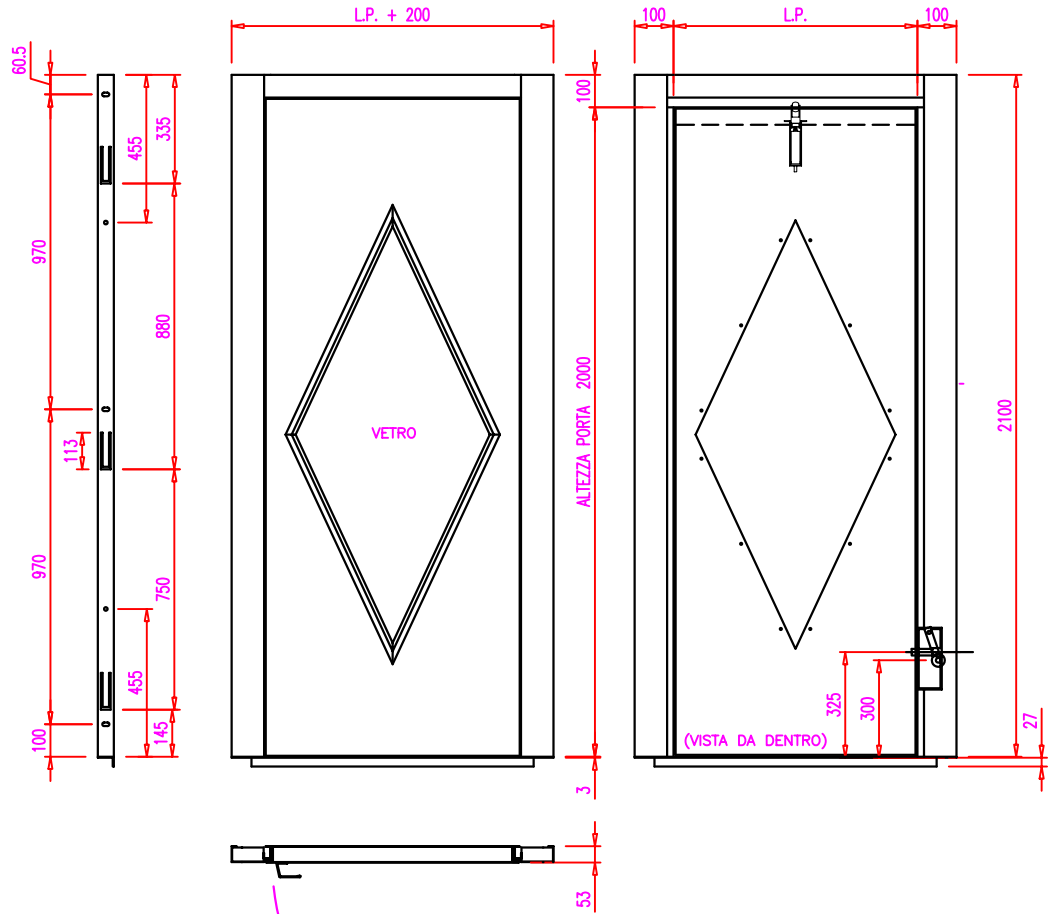

PORTA A 1 BATTENTE CON
CERNIERA A DESTRA E SERRATURA A SINISTRA
(VISTA DAL PIANO)

PORTA A 1 BATTENTE CON
CERNIERA A SINISTRA E SERRATURA A DESTRA
(VISTA DAL PIANO)

PARTICOLARE SERRATURA

Rif.	Quantità	Titolo/Nome, designazione, materiale, dimensione, ecc.		N. articolo/Riferimento	
Disegnato da MOLINARI	Controllato da MONTI	Approvato da - data MONTI_16-02-11	Nome file KATE	Data 16/02/11	
SIMAS				COMPLESSIVO	
				KATE	