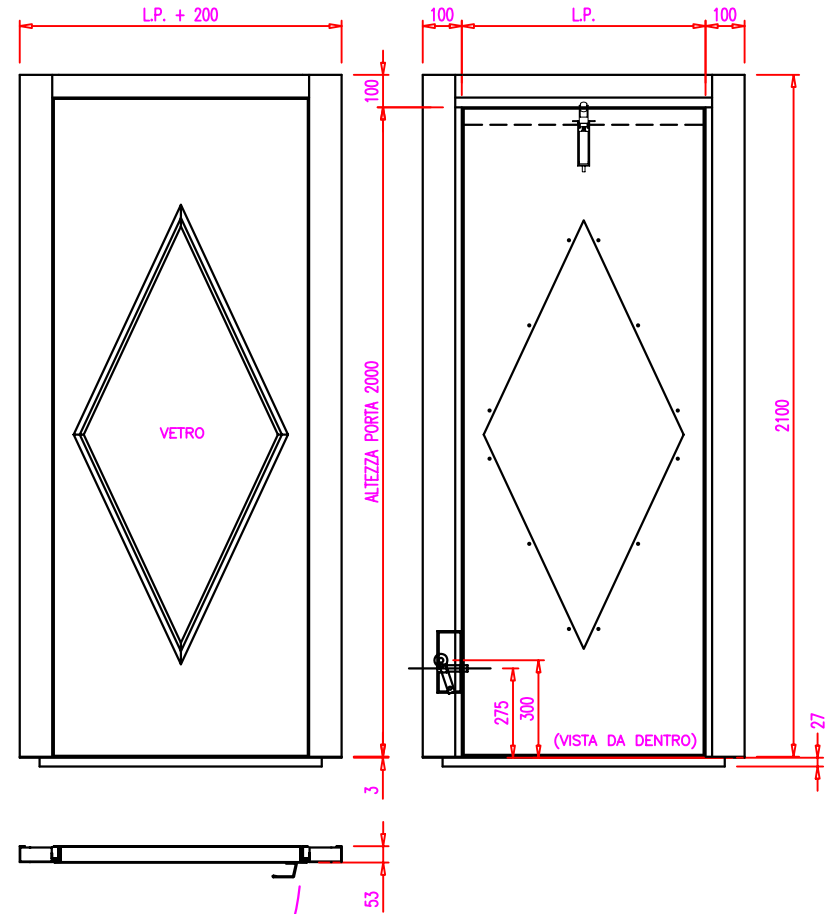

PORTA A 1 BATTENTE CON
CERNIERA A DESTRA E SERRATURA A SINISTRA
(VISTA DAL PIANO)

PORTA A 1 BATTENTE CON
CERNIERA A SINISTRA E SERRATURA A DESTRA
(VISTA DAL PIANO)

PARTICOLARE SERRATURA

Rif.	Quantità	Titolo/Nome, designazione, materiale, dimensione, ecc.		N. articolo/Riferimento	
Disegnato da MOLINARI	Controllato da MONTI	Approvato da - data MONTI_16-02-11	Nome file KATE	Data 16/02/11	
SIMAS				COMPLESSIVO	
				KATE	