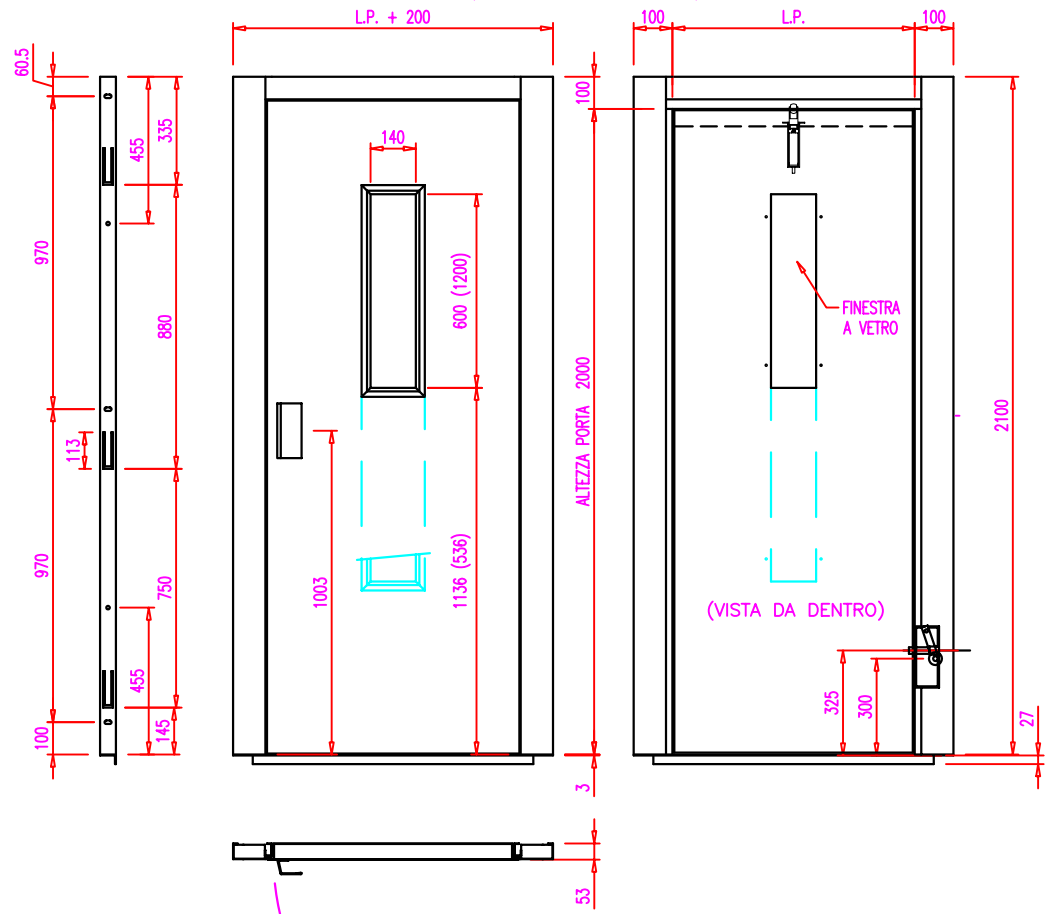

PORTA A 1 BATTENTE CON  
CERNIERA A DESTRA E SERRATURA A SINISTRA  
(VISTA DAL PIANO)

PORTA A 1 BATTENTE CON  
CERNIERA A SINISTRA E SERRATURA A DESTRA  
(VISTA DAL PIANO)

PARTICOLARE SERRATURA

Rif.	Quantità	Titolo/Nome, designazione, materiale, dimensione, ecc.		N. articolo/Riferimento	
Disegnato da MOLINARI	Controllato da MONTI	Approvato da - data MONTI_16-02-11	Nome file GINGER/LITZ	Data 16/02/11	
			COMPLESSIVO		
			GINGER/LITZ		