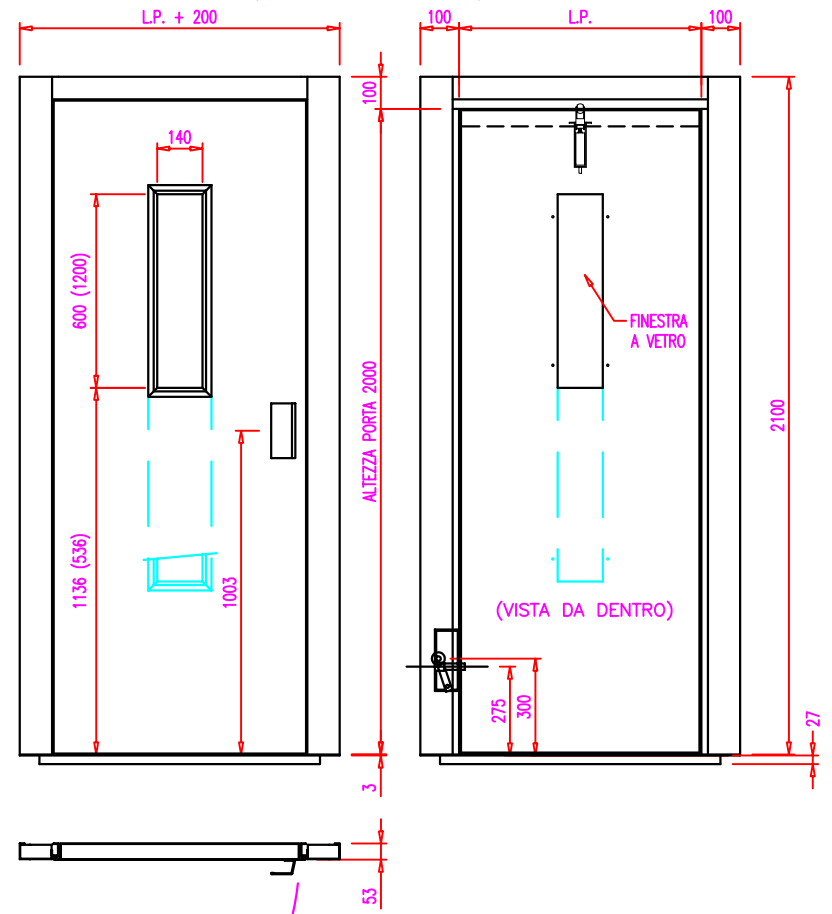

PORTA A 1 BATTENTE CON  
CERNIERA A DESTRA E SERRATURA A SINISTRA  
(VISTA DAL PIANO)

PORTA A 1 BATTENTE CON  
CERNIERA A SINISTRA E SERRATURA A DESTRA  
(VISTA DAL PIANO)

PARTICOLARE SERRATURA

Rif.	Quantità	Titolo/Nome, designazione, materiale, dimensione, ecc.		N. articolo/Riferimento	
Disegnato da MOLINARI	Controllato da MONTI	Approvato da - data MONTI_16-02-11	Nome file GINGER/LITZ	Data 16/02/11	
			COMPLESSIVO		
			GINGER/LITZ		