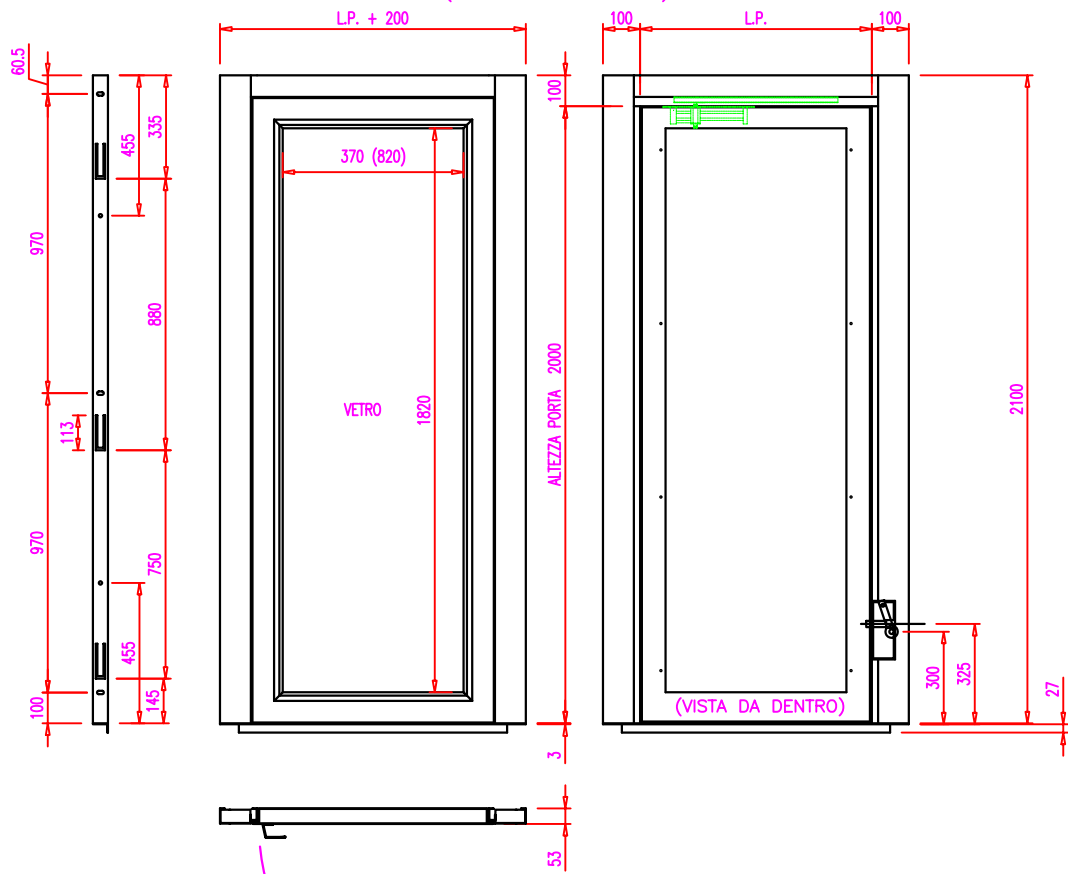

PORTA A 1 BATTENTE PANORAMICA CON CERNIERA A DESTRA E SERRATURA A SINISTRA (VISTA DAL PIANO)

PORTA A 1 BATTENTE PANORAMICA CON CERNIERA A SINISTRA E SERRATURA A DESTRA (VISTA DAL PIANO)

LUCE PORTA	VETRO
800	620X1820
850	670X1820
900	720X1820
950	770X1820
1000	820X1820

PARTICOLARE SERRATURA

Rif.	Quantità	Titolo/Nome, designazione, materiale, dimensione, ecc.		N. articolo/Riferimento	
Disegnato da MOLINARI	Controllato da MONTI	Approvato da - data MONTI_16-02-11	Nome file GRETA-2	Data 16/02/11	
			COMPLESSIVO		
			GRETA		Foglio 2/2