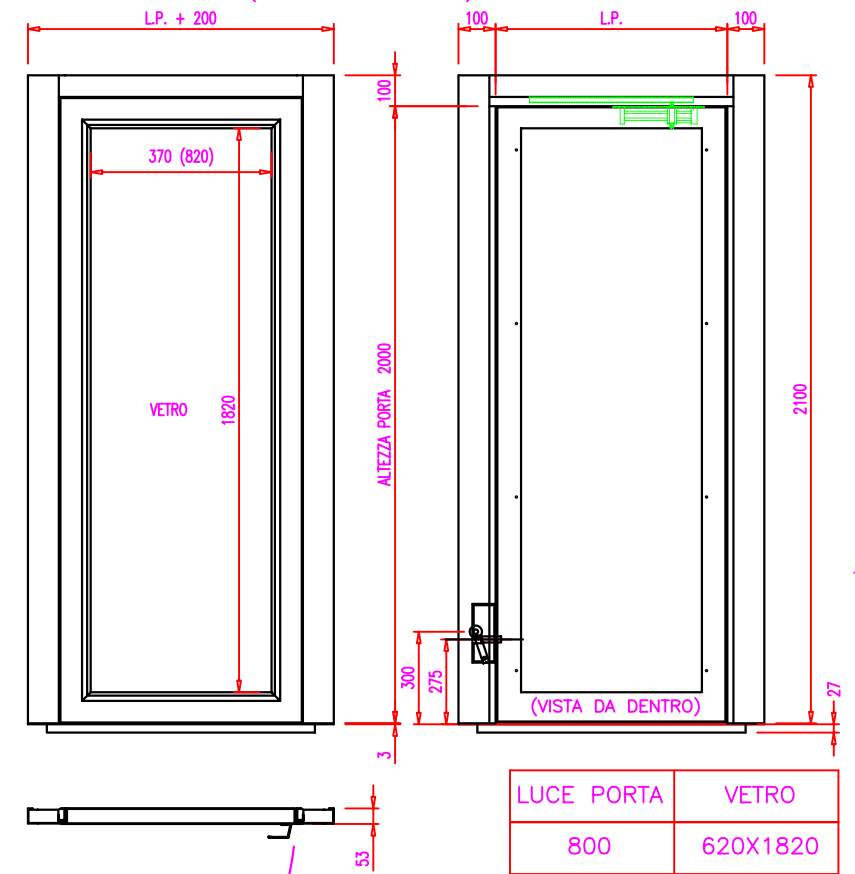

PORTA A 1 BATTENTE PANORAMICA CON CERNIERA A DESTRA E SERRATURA A SINISTRA (VISTA DAL PIANO)

PORTA A 1 BATTENTE PANORAMICA CON CERNIERA A SINISTRA E SERRATURA A DESTRA (VISTA DAL PIANO)

LUCE PORTA	VETRO
800	620X1820
850	670X1820
900	720X1820
950	770X1820
1000	820X1820

PARTICOLARE SERRATURA

Rif.	Quantità	Titolo/Nome, designazione, materiale, dimensione, ecc.		N. articolo/Riferimento	
Disegnato da MOLINARI	Controllato da MONTI	Approvato da - data MONTI_16-02-11	Nome file GRETA-2	Data 16/02/11	
			COMPLESSIVO		
			GRETA		Foglio 2/2