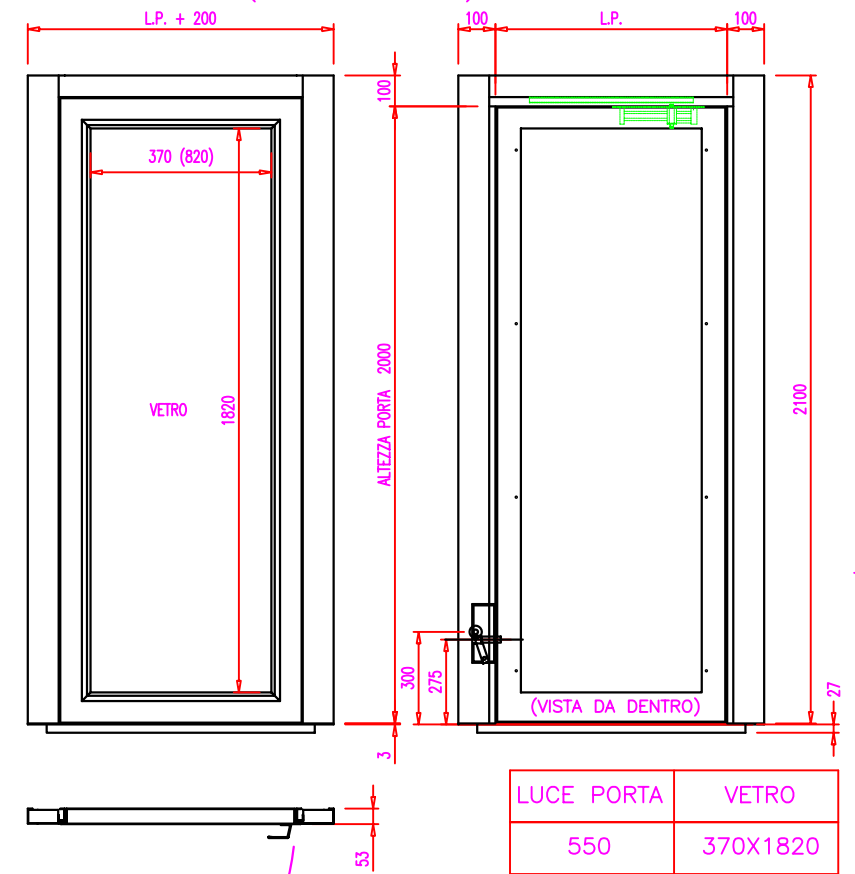

PORTA A 1 BATTENTE PANORAMICA CON
CERNIERA A DESTRA E SERRATURA A SINISTRA
(VISTA DAL PIANO)

PORTA A 1 BATTENTE PANORAMICA CON
CERNIERA A SINISTRA E SERRATURA A DESTRA
(VISTA DAL PIANO)

LUCE PORTA	VETRO
550	370X1820
600	420X1820
650	470X1820
700	520X1820
750	570X1820

PARTICOLARE SERRATURA

Rif.	Quantità	Titolo/Nome, designazione, materiale, dimensione, ecc.		N. articolo/Riferimento	
Disegnato da MOLINARI	Controllato da MONTI	Approvato da - data MONTI_16-02-11	Nome file GRETA-1	Data 16/02/11	
			COMPLESSIVO		
			GRETA		Foglio 1/2