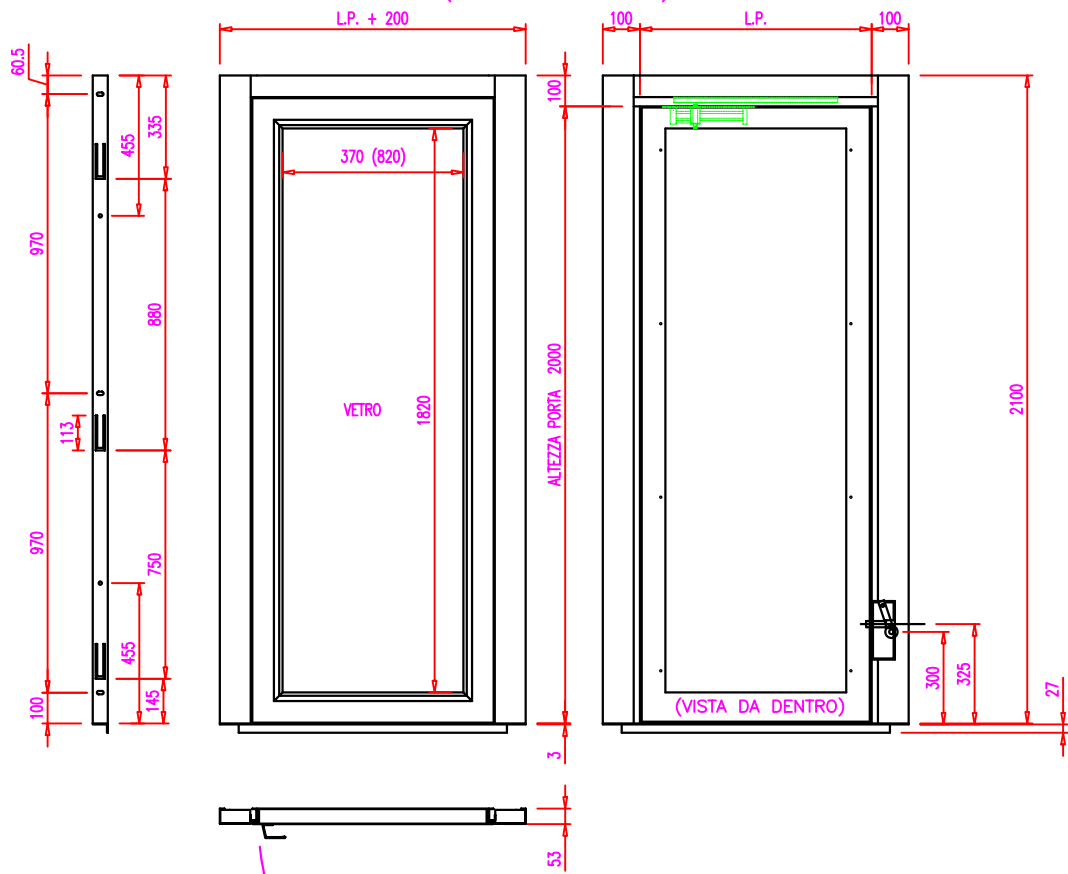

PORTA A 1 BATTENTE PANORAMICA CON
CERNIERA A DESTRA E SERRATURA A SINISTRA
(VISTA DAL PIANO)

PORTA A 1 BATTENTE PANORAMICA CON
CERNIERA A SINISTRA E SERRATURA A DESTRA
(VISTA DAL PIANO)

LUCE PORTA	VETRO
550	370X1820
600	420X1820
650	470X1820
700	520X1820
750	570X1820

PARTICOLARE SERRATURA

Rif.	Quantità	Titolo/Nome, designazione, materiale, dimensione, ecc.		N. articolo/Riferimento	
Disegnato da MOLINARI	Controllato da MONTI	Approvato da - data MONTI_16-02-11	Nome file GRETA-1	Data 16/02/11	
			COMPLESSIVO		
			GRETA		Foglio 1/2