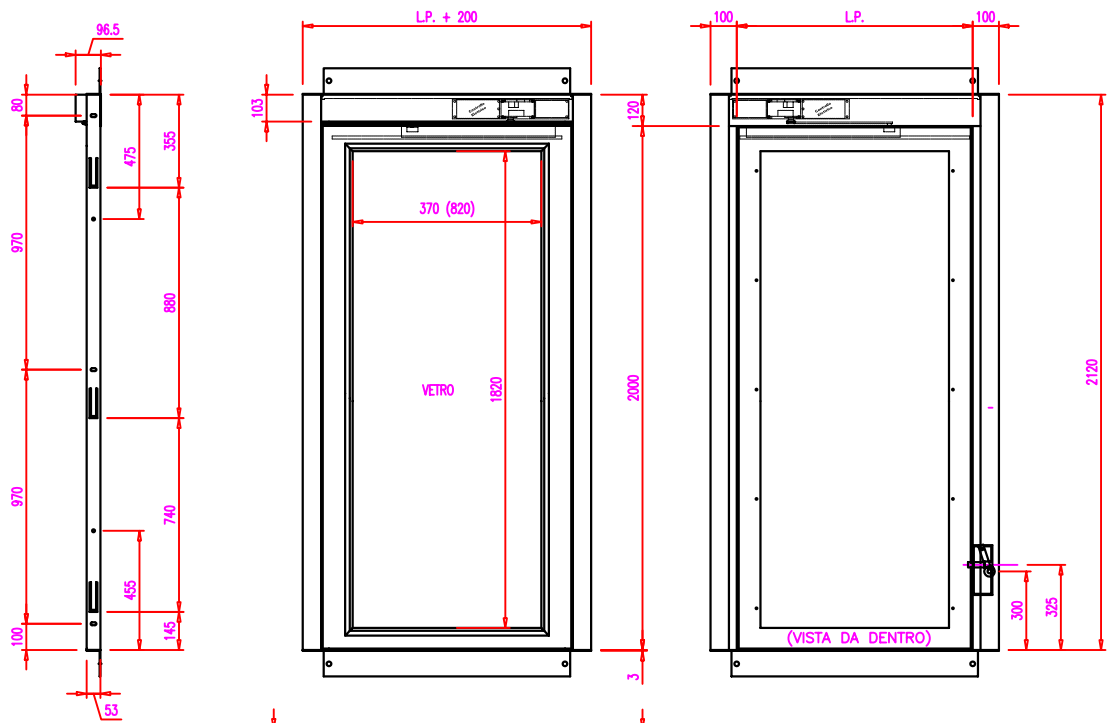

PORTA A 1 BATTENTE PANORAMICA CON CERNIERA A DESTRA E SERRATURA A SINISTRA (VISTA DAL PIANO)

PORTA A 1 BATTENTE PANORAMICA CON CERNIERA A SINISTRA E SERRATURA A SINISTRA (VISTA DAL PIANO)

PARTICOLARE DISPOSITIVO AUTOMATICO INCASSATO

PARTICOLARE SERRATURA

LUCE PORTA	VETRO
550	370X1820
600	420X1820
650	470X1820
700	520X1820
750	570X1820

Rif.	Quantità	Titolo/Nome, designazione, materiale, dimensione, ecc.		N. articolo/Riferimento	
Disegnato da MOLINARI	Controllato da MONTI	Approvato da - data MONTI_16-02-11	Nome file AUTO-1	Data 16/02/11	
			COMPLESSIVO		
			AUTOMATICA		Foglio 1/2