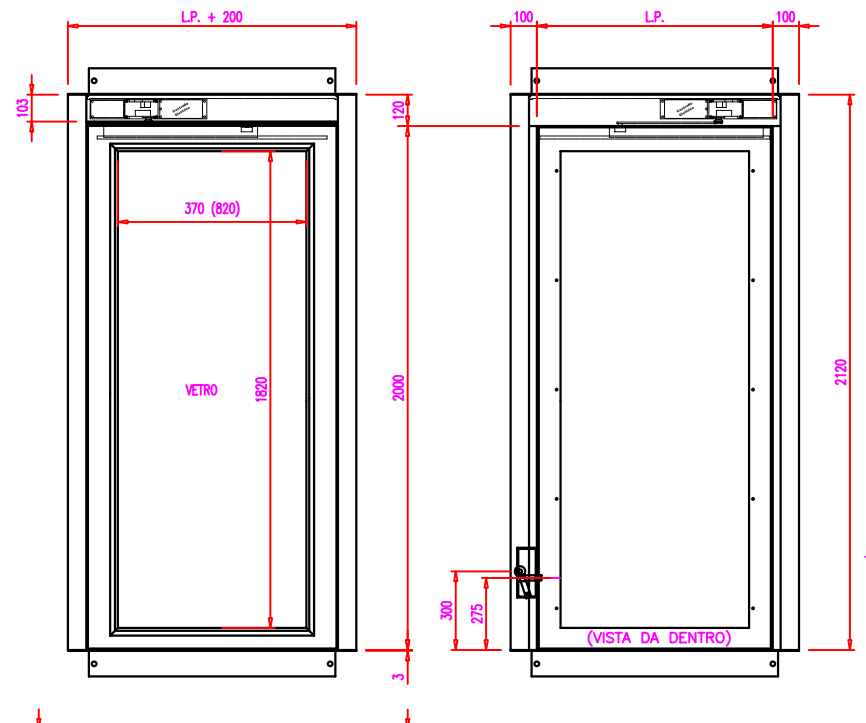

PORTA A 1 BATTENTE PANORAMICA CON CERNIERA A DESTRA E SERRATURA A SINISTRA (VISTA DAL PIANO)

PORTA A 1 BATTENTE PANORAMICA CON CERNIERA A SINISTRA E SERRATURA A SINISTRA (VISTA DAL PIANO)

PARTICOLARE DISPOSITIVO AUTOMATICO INCASSATO

PARTICOLARE SERRATURA

LUCE PORTA	VETRO
550	370X1820
600	420X1820
650	470X1820
700	520X1820
750	570X1820

Rif.	Quantità	Titolo/Nome, designazione, materiale, dimensione, ecc.		N. articolo/Riferimento	
Disegnato da MOLINARI	Controllato da MONTI	Approvato da - data MONTI_16-02-11	Nome file AUTO-1	Data 16/02/11	
			COMPLESSIVO		
			AUTOMATICA		Foglio 1/2