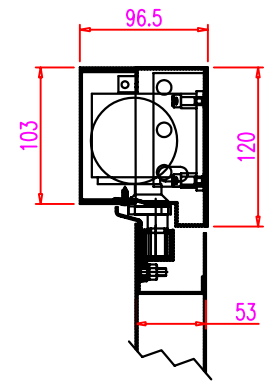

PORTA A 1 BATTENTE PANORAMICA CON CERNIERA A DESTRA E SERRATURA A SINISTRA (VISTA DAL PIANO)

PORTA A 1 BATTENTE PANORAMICA CON CERNIERA A SINISTRA E SERRATURA A SINISTRA (VISTA DAL PIANO)

PARTICOLARE DISPOSITIVO AUTOMATICO INCASSATO

PARTICOLARE SERRATURA

LUCE PORTA	VETRO
550	370X1820
600	420X1820
650	470X1820
700	520X1820
750	570X1820

Rif.	Quantità	Titolo/Nome, designazione, materiale, dimensione, ecc.		N. articolo/Riferimento	
Disegnato da MOLINARI	Controllato da MONTI	Approvato da - data MONTI_16-02-11	Nome file AUTO-1	Data 16/02/11	
			COMPLESSIVO		
			AUTOMATICA		Foglio 1/2